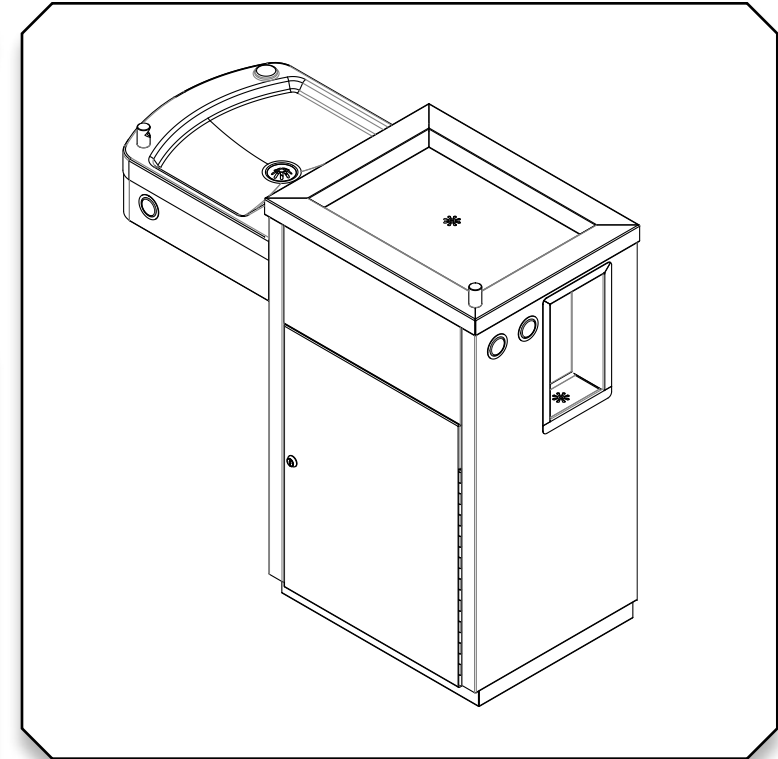

BEBEDERO SECUNDARIA 3 SALIDAS: SC-01

DETALLE DE PIEZAS

MANGUERA DE GRADO ALIMENTICIO

LLAVE DE PASO CONTROLADORA DE FLUJO

CÉSPOL AJUSTABLE

BOQUILLA

BOTÓN ACCIONADOR

DIMENSIONES