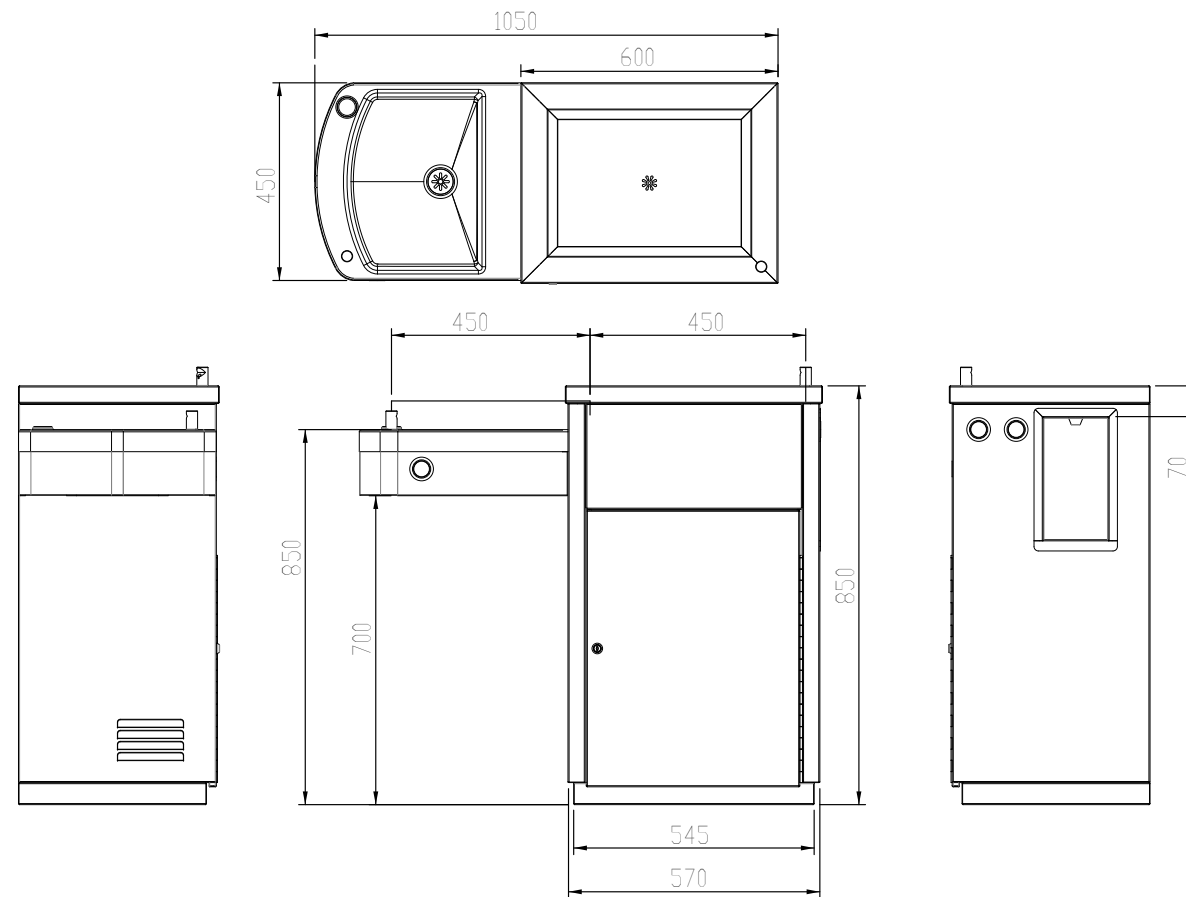

BEBEDERO SECUNDARIA 3 SALIDAS: SC-01

DETALLE DE PIEZAS

MANGUERA DE GRADO ALIMENTICIO

LLAVE DE PASO CONTROLADORA DE FLUJO

CÉSPOL AJUSTABLE

BOQUILLA

BOTÓN ACCIONADOR

DIMENSIONES