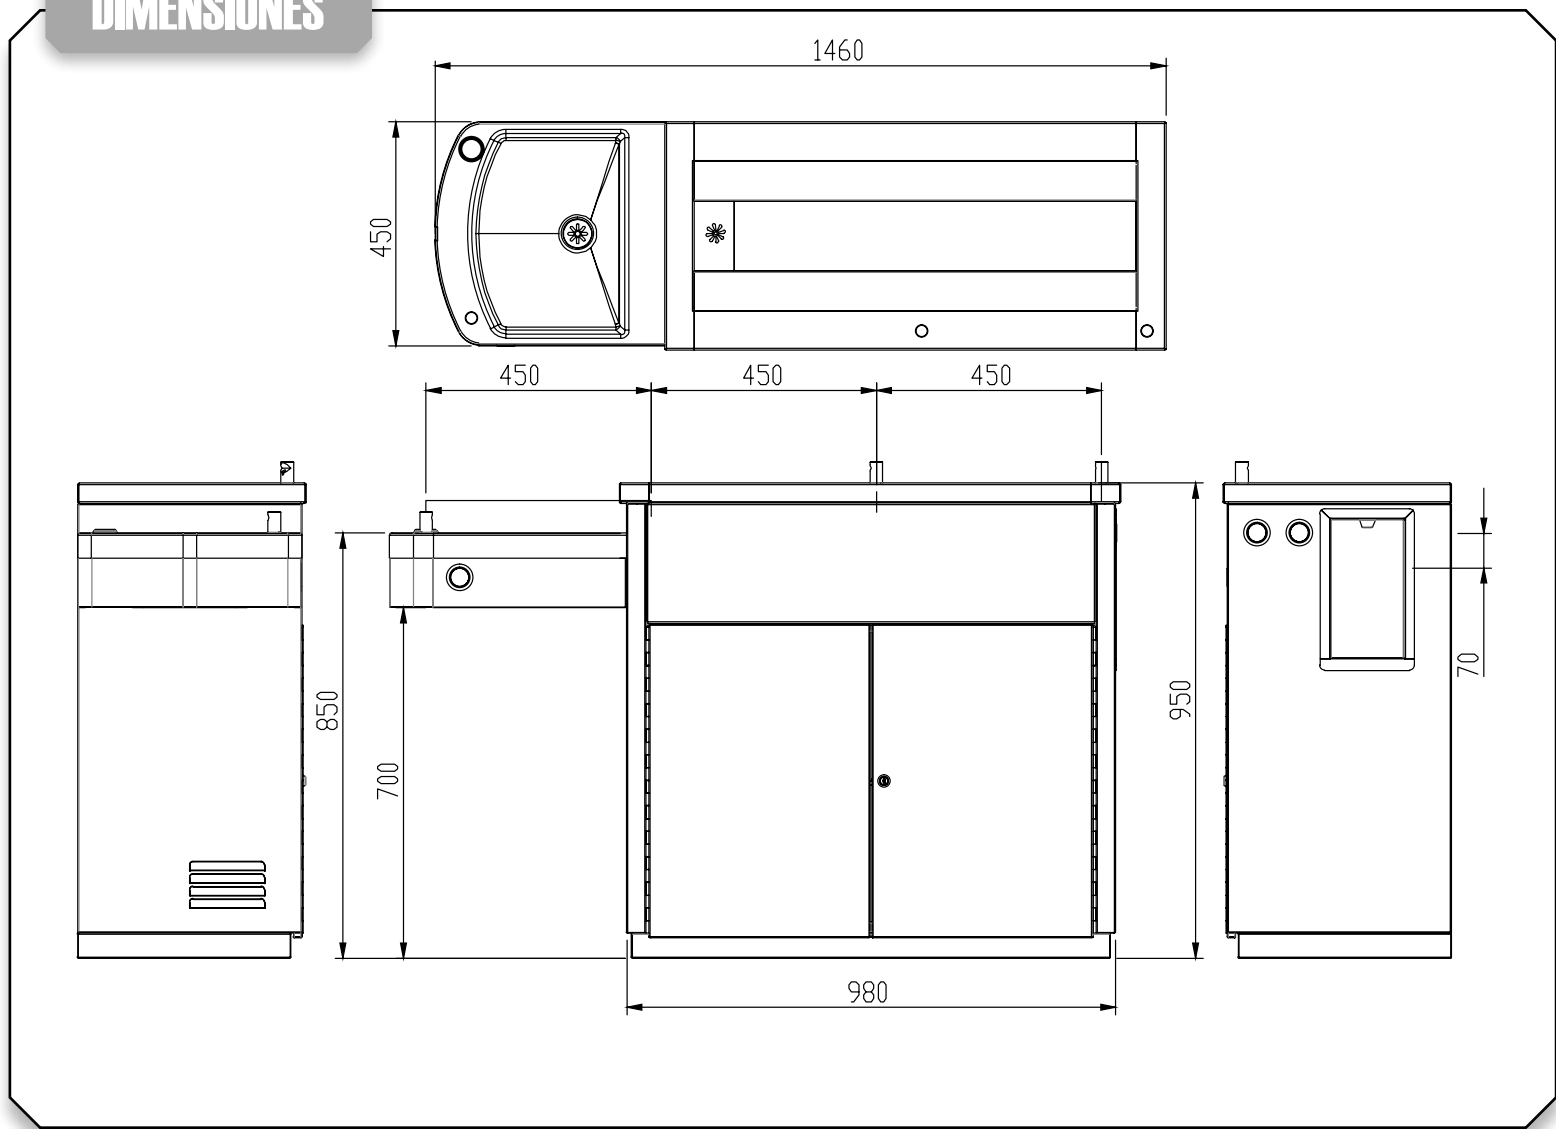

# BEBEDERO SECUNDARIA 4 SALIDAS: SC-02

## DETALLE DE PIEZAS

MANGUERA DE GRADO ALIMENTICIO

LLAVE DE PASO CONTROLADORA DE FLUJO

CÉSPOL AJUSTABLE

BOQUILLA

BOTÓN ACCIONADOR

## DIMENSIONES