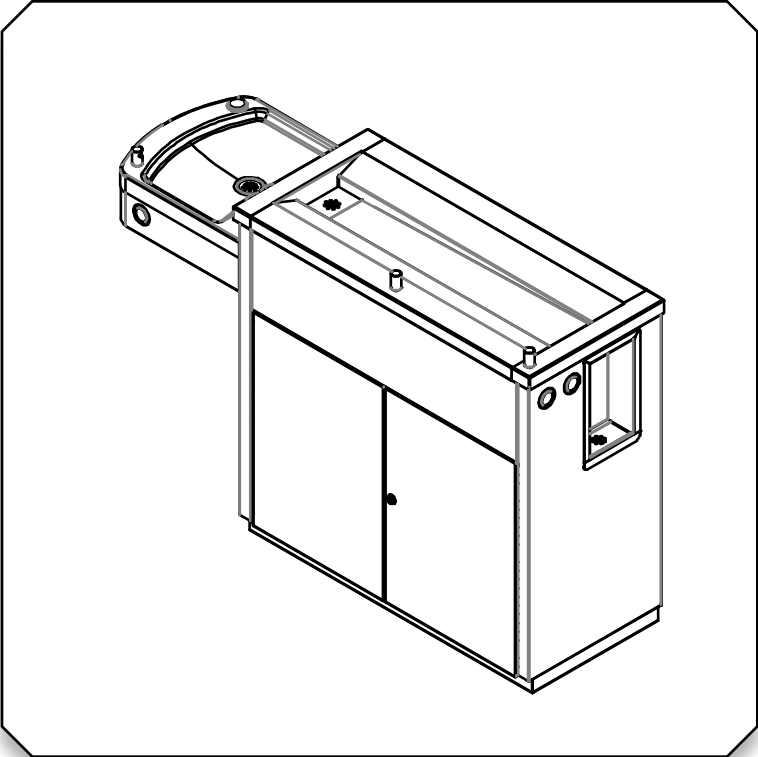

# BEBEDERO SECUNDARIA 4 SALIDAS: SC-02

## DETALLE DE PIEZAS

MANGUERA DE GRADO ALIMENTICIO

LLAVE DE PASO CONTROLADORA DE FLUJO

CÉSPOL AJUSTABLE

BOQUILLA

BOTÓN ACCIONADOR

## DIMENSIONES