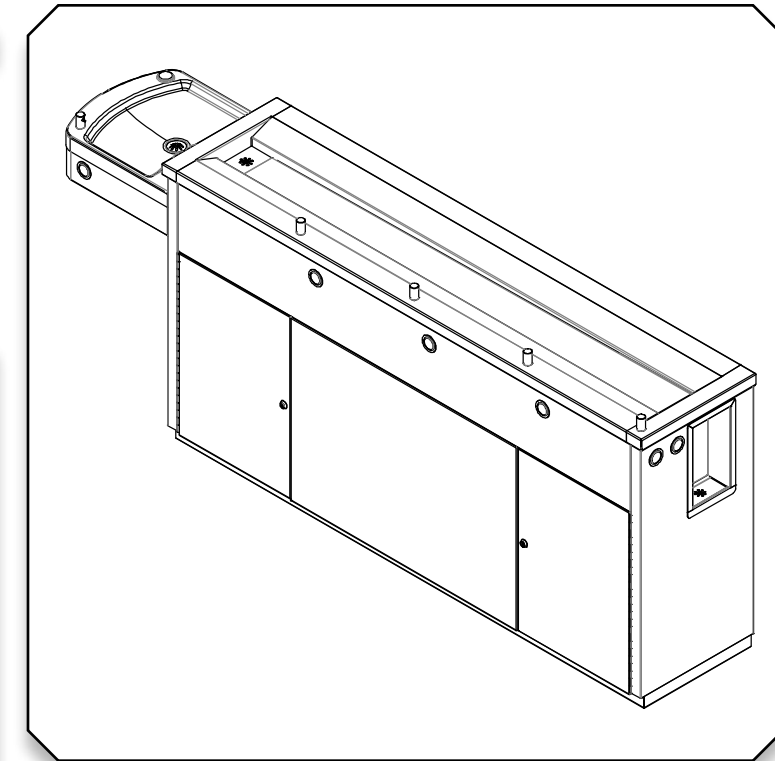

DETALLE DE PIEZAS

MANGUERA DE GRADO ALIMENTICIO

LLAVE DE PASO CONTROLADORA DE FLUJO

CÉSPOL AJUSTABLE

BOQUILLA

BOTÓN ACCIONADOR

BEBEDERO SECUNDARIA 7 SALIDAS: SC-03

DIMENSIONES