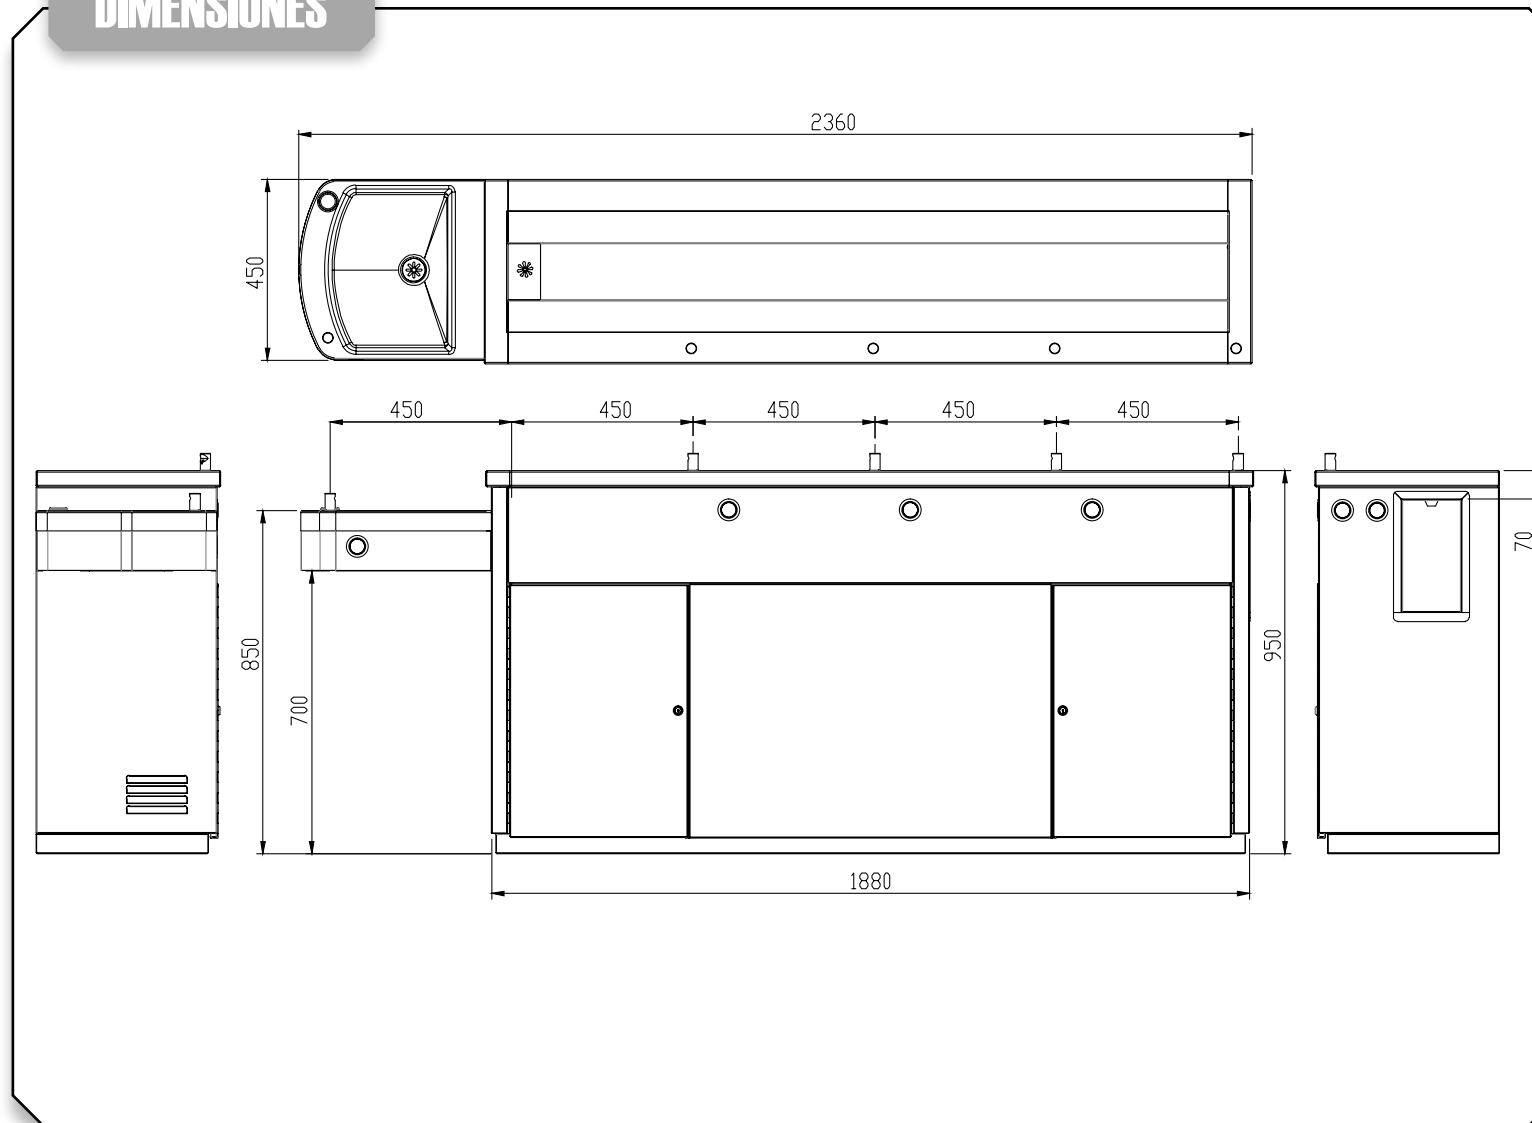

DETALLE DE PIEZAS

MANGUERA DE GRADO ALIMENTICIO

LLAVE DE PASO CONTROLADORA DE FLUJO

CÉSPOL AJUSTABLE

BOQUILLA

BOTÓN ACCIONADOR

BEBEDERO SECUNDARIA 7 SALIDAS: SC-03

DIMENSIONES