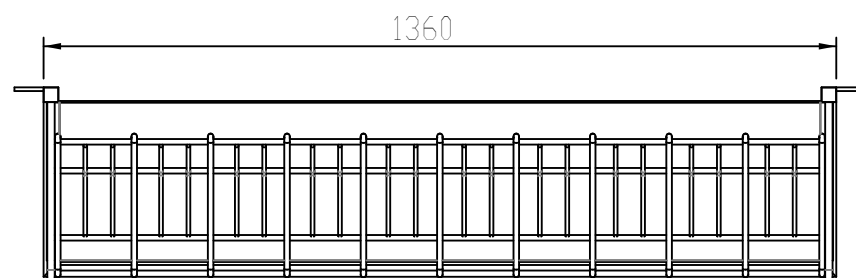

ANAQUEL GUARDA COMODOS

Cotas:

Milímetros

Descripción:

ESPECIFICACIONES

DIMENSIONES GENERALES: 136 X 32.5 X 56 CM

1. BARRA DE ACERO INOXIDABLE DE 6 MM. (1/4") DE DIÁMETRO, ACABADO PULIDO*.
2. BARRA DE ACERO INOXIDABLE DE 9 MM. (3/8) DE DIÁMETRO, ACABADO PULIDO*.
3. BARRA DE ACERO INOXIDABLE DE 13 MM. (1/2"), DE DIÁMETRO ACABADO PULIDO*.
4. CHAROLA DE LAMINA DE ACERO INOXIDABLE CALIBRE NO. 18, ACABADO PULIDO*.
5. PERFIL TUBULAR DE ACERO INOXIDABLE CALIBRE 18 (1") ACABADO PULIDO*.

VISTA SUPERIOR

VISTA FRONTAL

VISTA LATERAL

2021

Grupo Internacional de Diseño y Fabricación
de Muebles Especiales S.A. de C.V.

www.gidsa.com

5236 5640
5236 5639