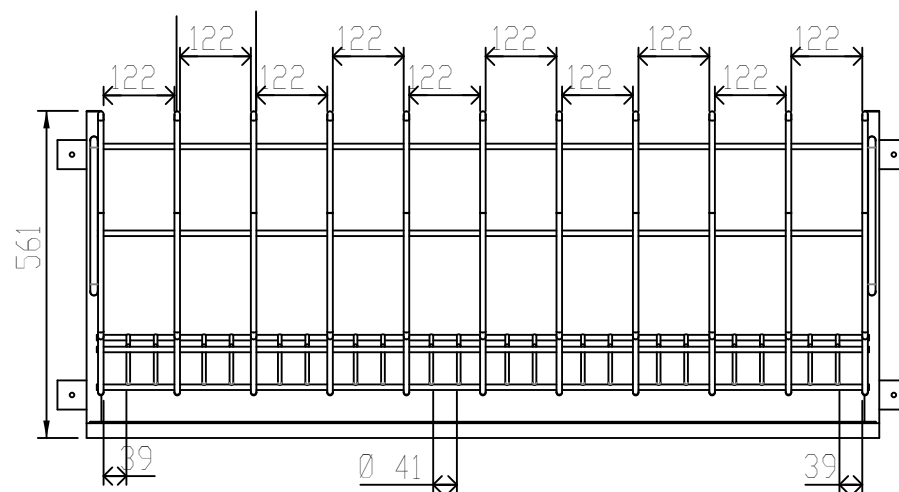

ANAQUEL GUARDA COMODOS

Cotas:

Milímetros

Descripción:

ESPECIFICACIONES

DIMENSIONES GENERALES: 136 X 32.5 X 56 CM

1. BARRA DE ACERO INOXIDABLE DE 6 MM. (1/4") DE DIÁMETRO, ACABADO PULIDO*.
2. BARRA DE ACERO INOXIDABLE DE 9 MM. (3/8) DE DIÁMETRO, ACABADO PULIDO*.
3. BARRA DE ACERO INOXIDABLE DE 13 MM. (1/2"), DE DIÁMETRO ACABADO PULIDO*.
4. CHAROLA DE LAMINA DE ACERO INOXIDABLE CALIBRE NO. 18, ACABADO PULIDO*.
5. PERFIL TUBULAR DE ACERO INOXIDABLE CALIBRE 18 (1") ACABADO PULIDO*.

VISTA SUPERIOR

VISTA FRONTAL

VISTA LATERAL

2021

Grupo Internacional de Diseño y Fabricación
de Muebles Especiales S.A. de C.V.

www.gidsa.com

5236 5640
5236 5639