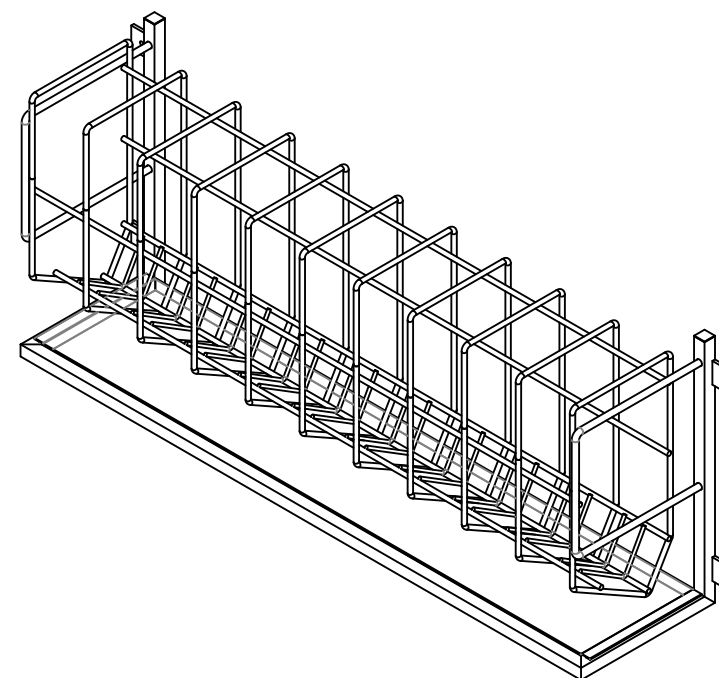

ANAQUEL GUARDA COMODOS

Cotas:

Milímetros

Descripción:

ESPECIFICACIONES

DIMENSIONES GENERALES: 136 X 32.5 X 56 CM

1. BARRA DE ACERO INOXIDABLE DE 6 MM. (1/4") DE DIÁMETRO, ACABADO PULIDO*.
2. BARRA DE ACERO INOXIDABLE DE 9 MM. (3/8) DE DIÁMETRO, ACABADO PULIDO*.
3. BARRA DE ACERO INOXIDABLE DE 13 MM. (1/2"), DE DIÁMETRO ACABADO PULIDO*.
4. CHAROLA DE LAMINA DE ACERO INOXIDABLE CALIBRE NO. 18, ACABADO PULIDO*.
5. PERFIL TUBULAR DE ACERO INOXIDABLE CALIBRE 18 (1") ACABADO PULIDO*.

VISTA SUPERIOR

VISTA FRONTAL

VISTA LATERAL

2021

Grupo Internacional de Diseño y Fabricación
de Muebles Especiales S.A. de C.V.

www.gidsa.com

5236 5640
5236 5639