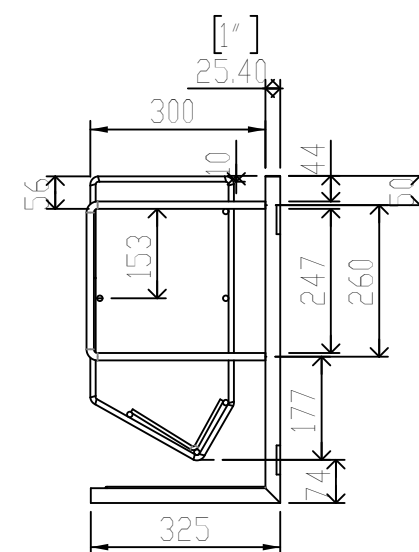

VISTA LATERAL