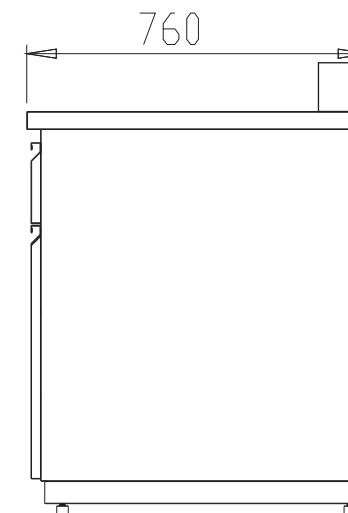

Vista Lateral

2016