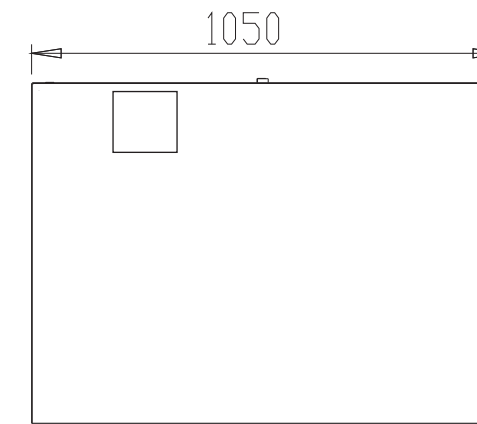

MESA A MURO

Dimensiones Generales:

1050X760X900MM

TOLERANCIA EN MEDIDAS GENERALES DE ± 5 mm

Cotas:

Milimetro

Descripción:

GABINETESI PIEZA GABINETE DE 45 CM. DE FRENTE, CON 4 CAJONES I PIEZA GABINETE CON I CAJÓN, I PUERTA Y ENTREPAÑO DE 60 CM DE FRENTE. ACCESORIOSI PIEZA TORRETA SENCILLA DE ACRÍLICO, CON CONTACTO DÚPLEX I27 V CON TAPA INTEMPERIE. ACERO INOXIDABLEI.05 METRO LINEAL DE CUBIERTA DE 76 CM. DE ANCHO CON RESPALDO DE 3" DE ALTO Y PERFIL FRONTAL DE I 1/8" DE ESPESOR, FABRICADA EN ACERO INOXIDABLE CAL. 18 TIPO 304 CON REFUERZO INFERIOR DE AGLOMERADO NATURAL