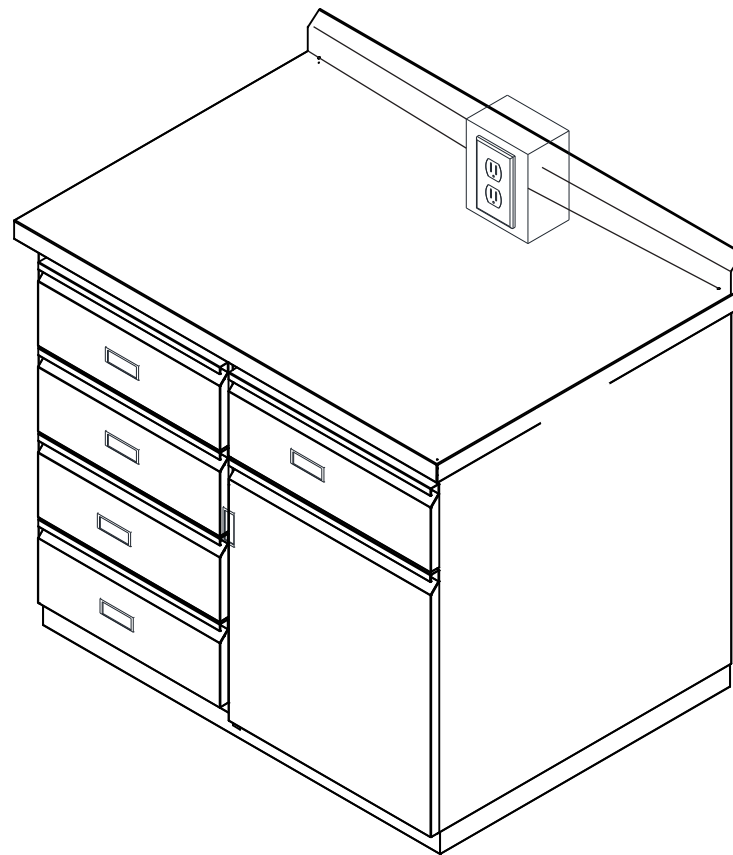

MESA A MURO

Dimensiones Generales:

1050X760X900MM

TOLERANCIA EN MEDIDAS GENERALES DE ± 5 mm

Cotas:

Milimetro

Descripción:

GABINETESI PIEZA GABINETE DE 45 CM. DE FRENTE, CON 4 CAJONES I PIEZA GABINETE CON I CAJÓN, I PUERTA Y ENTREPAÑO DE 60 CM DE FRENTE. ACCESORIOSI PIEZA TORRETA SENCILLA DE ACRÍLICO, CON CONTACTO DÚPLEX I27 V CON TAPA INTEMPERIE. ACERO INOXIDABLEI.05 METRO LINEAL DE CUBIERTA DE 76 CM. DE ANCHO CON RESPALDO DE 3" DE ALTO Y PERFIL FRONTAL DE I 1/8" DE ESPESOR, FABRICADA EN ACERO INOXIDABLE CAL. 18 TIPO 304 CON REFUERZO INFERIOR DE AGLOMERADO NATURAL