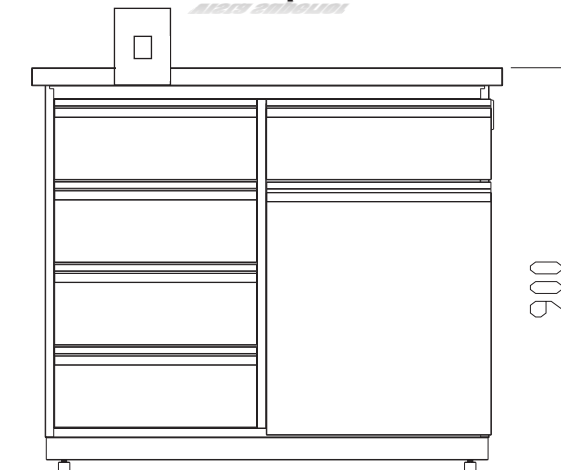

Vista Frontal