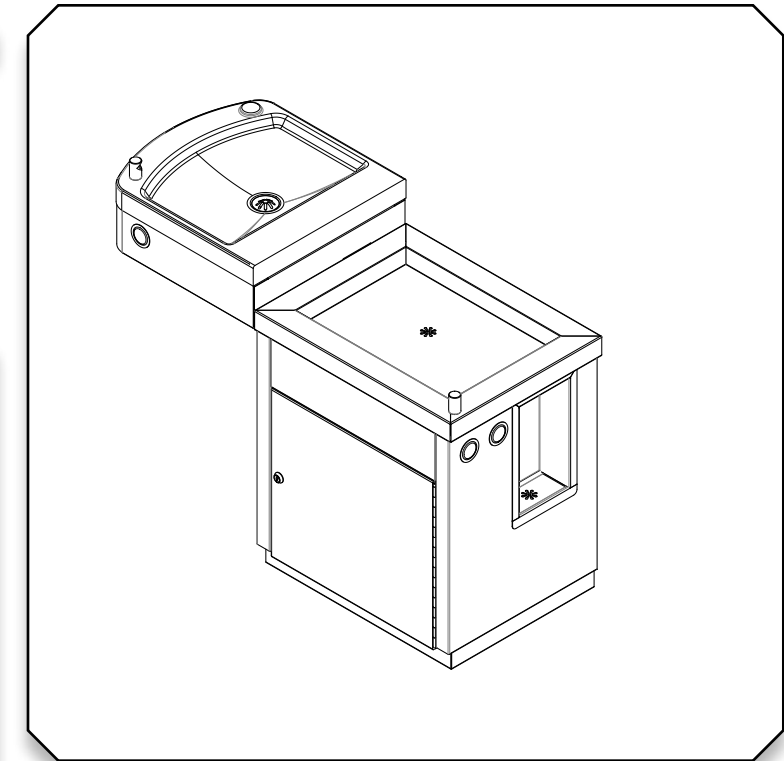

DETALLE DE PIEZAS

MANGUERA DE GRADO ALIMENTICIO

LLAVE DE PASO CONTROLADORA DE FLUJO

CÉSPOL AJUSTABLE

BOQUILLA

BOTÓN ACCIONADOR

BEBEDERO PREESCOLAR 3 SALIDAS: PE-01

DIMENSIONES