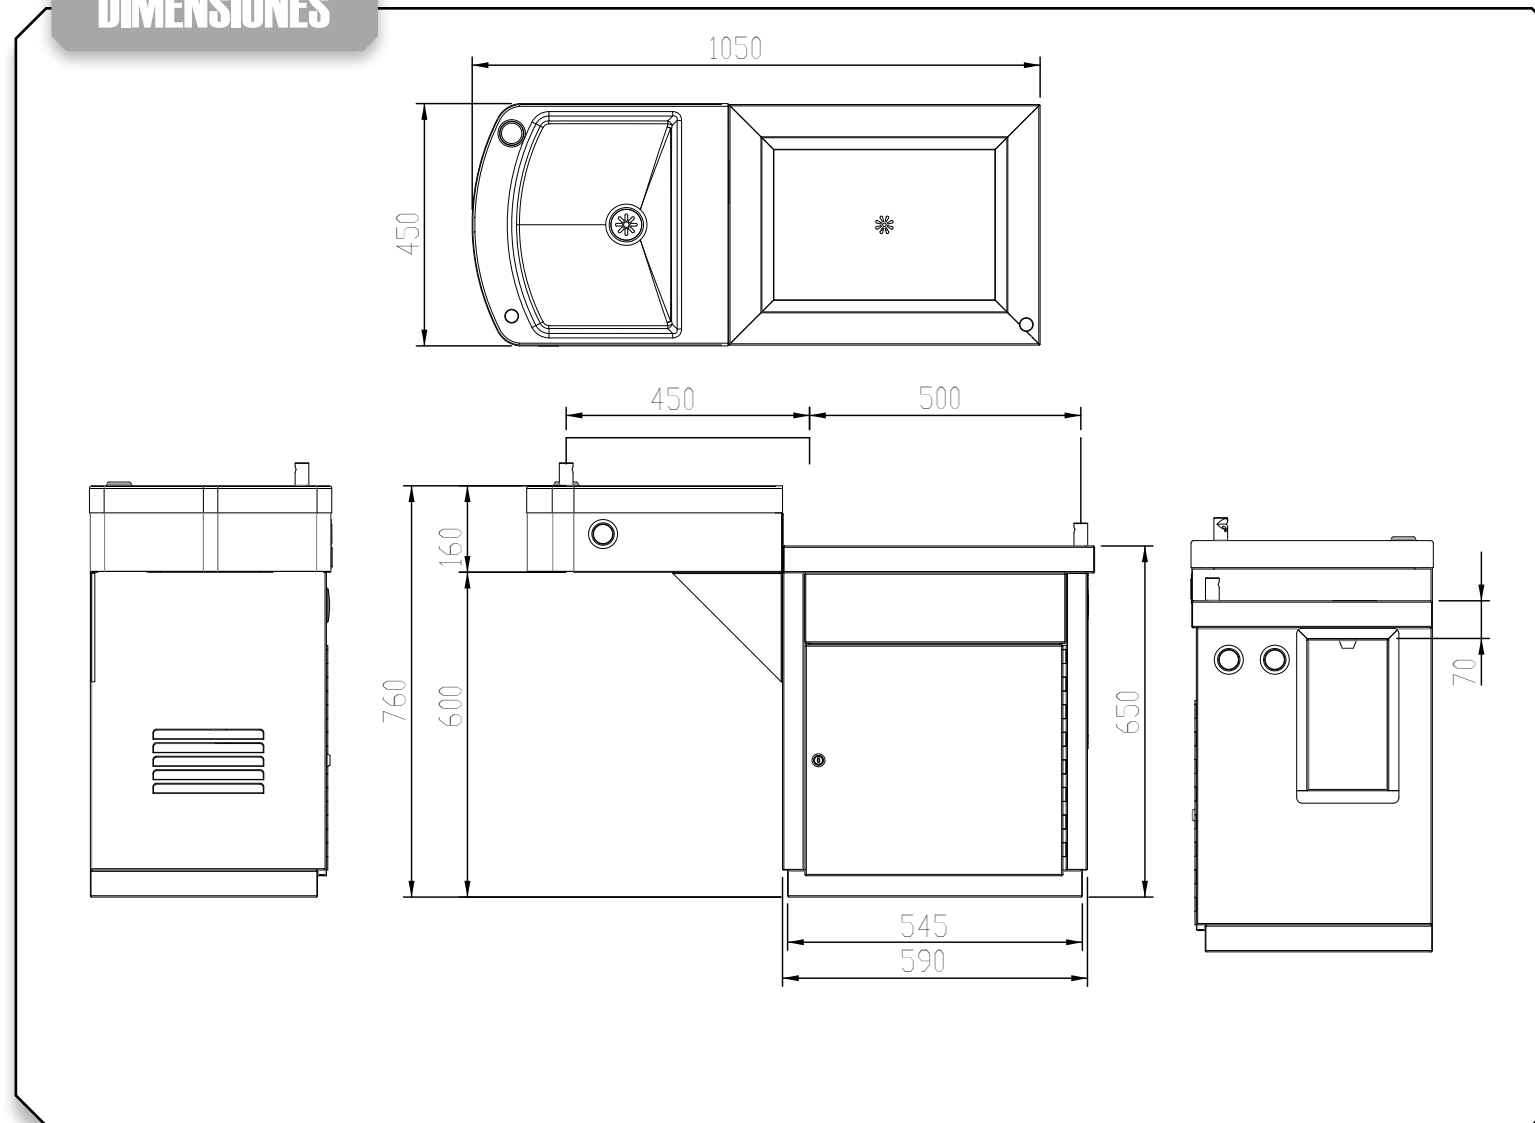

DETALLE DE PIEZAS

MANGUERA DE GRADO ALIMENTICIO

LLAVE DE PASO CONTROLADORA DE FLUJO

CÉSPOL AJUSTABLE

BOQUILLA

BOTÓN ACCIONADOR

BEBEDERO PREESCOLAR 3 SALIDAS: PE-01

DIMENSIONES