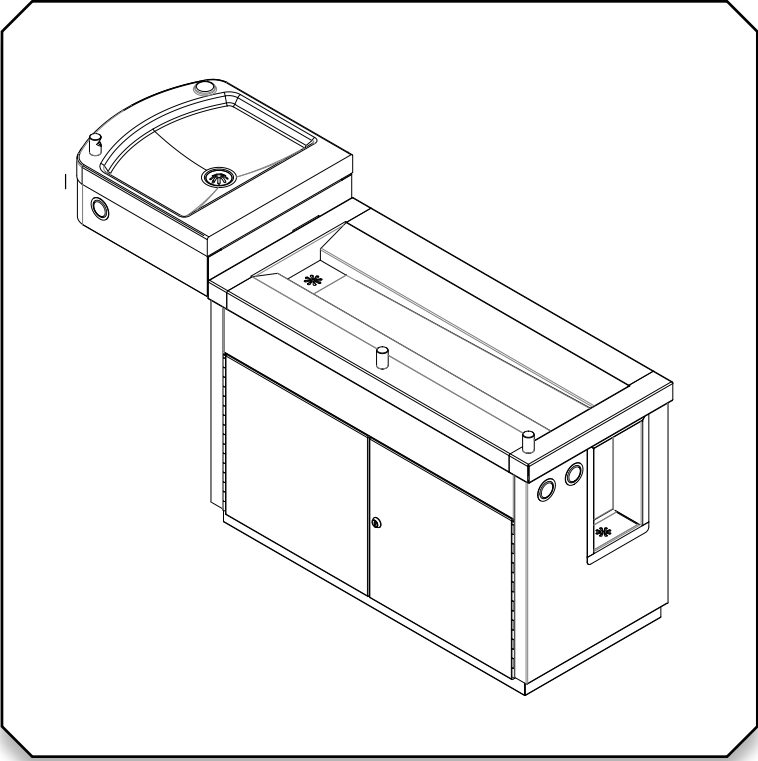

BEBEDERO PREESCOLAR 4 SALIDAS: PE-02

DETALLE DE PIEZAS

MANGUERA DE GRADO ALIMENTICIO

LLAVE DE PASO CONTROLADORA DE FLUJO

CÉSPOL AJUSTABLE

BOQUILLA

BOTÓN ACCIONADOR

Grupo Internacional de Diseño y Fabricación de Muebles Especiales S.A. de C.V.