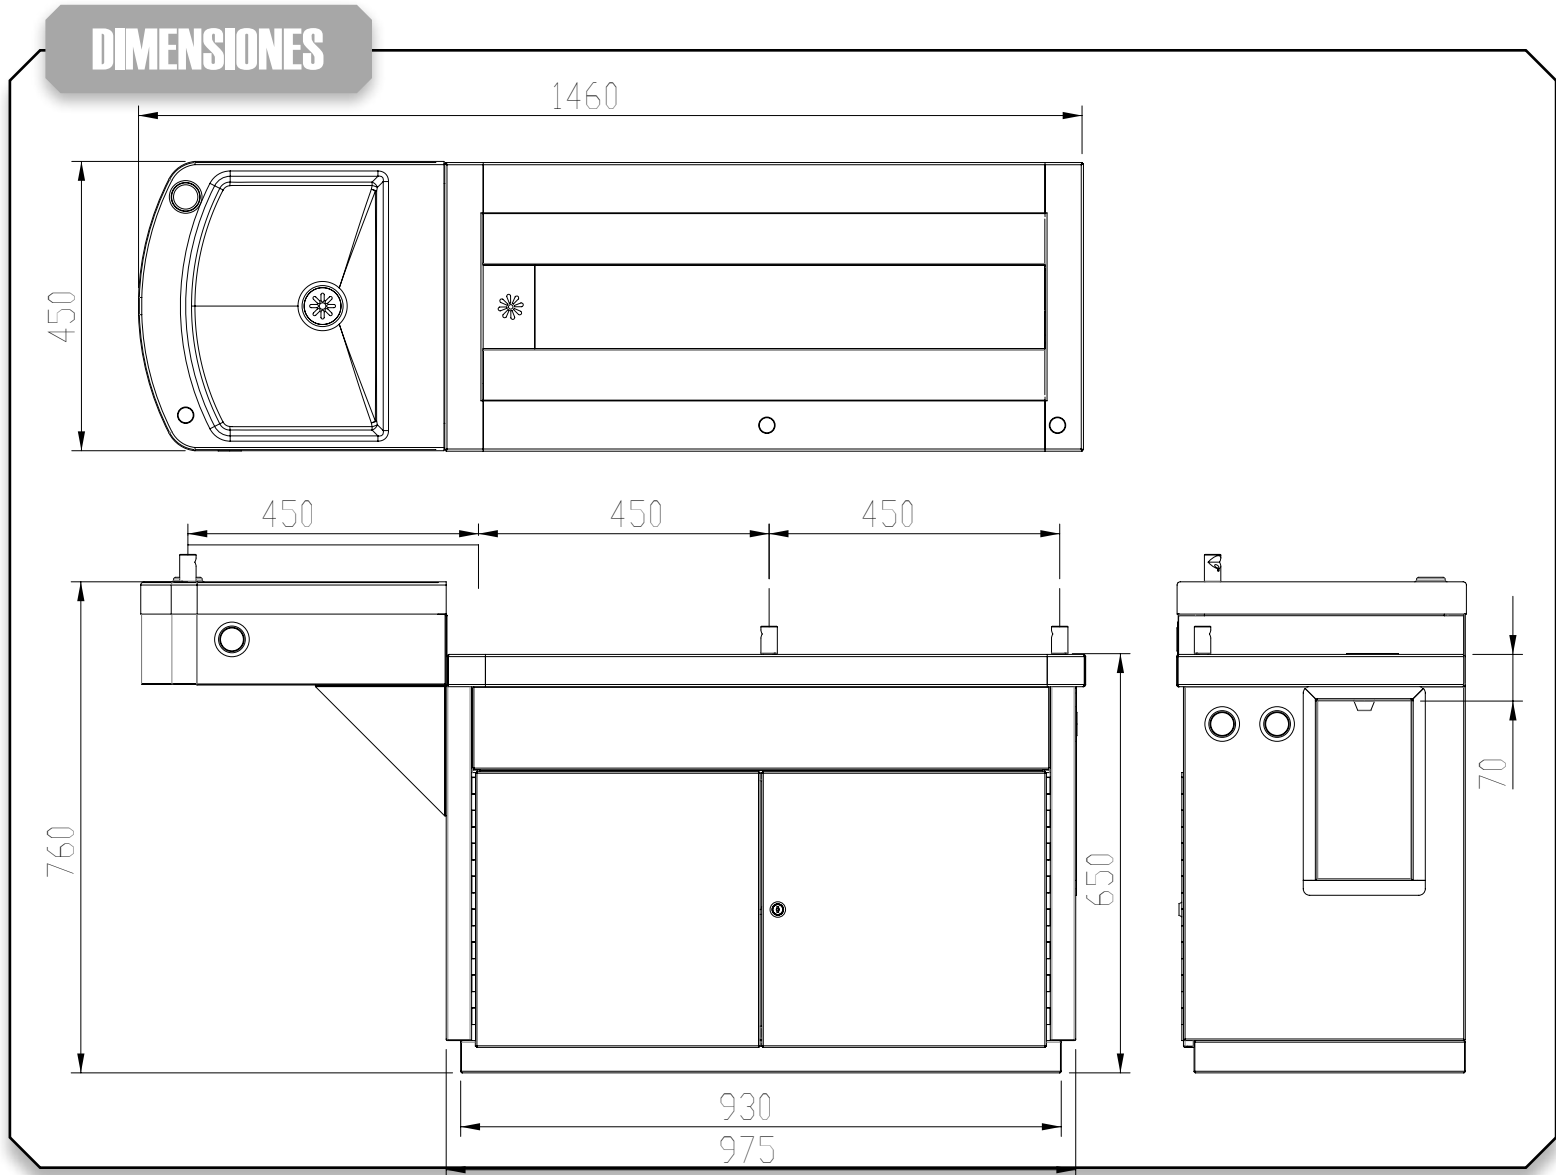

BEBEDERO PREESCOLAR 4 SALIDAS: PE-02

DETALLE DE PIEZAS

MANGUERA DE GRADO ALIMENTICIO

LLAVE DE PASO CONTROLADORA DE FLUJO

CÉSPOL AJUSTABLE

BOQUILLA

BOTÓN ACCIONADOR

Grupo Internacional de Diseño y Fabricación de Muebles Especiales S.A. de C.V.