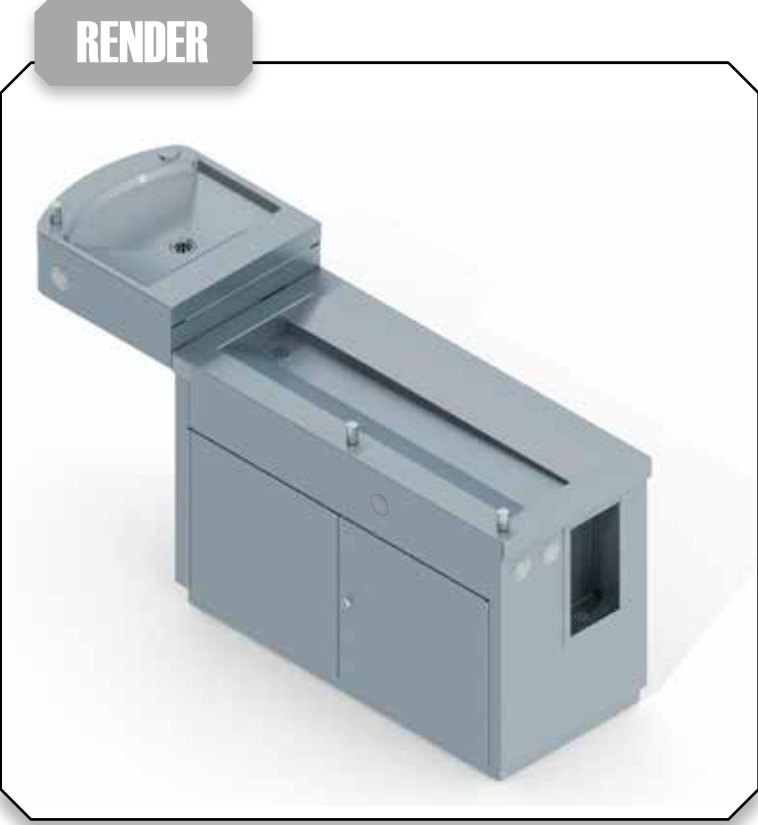

BEBEDERO PREESCOLAR 4 SALIDAS: PE-02

DETALLE DE PIEZAS

MANGUERA DE GRADO ALIMENTICIO

LLAVE DE PASO CONTROLADORA DE FLUJO

CÉSPOL AJUSTABLE

BOQUILLA

BOTÓN ACCIONADOR

Grupo Internacional de Diseño y Fabricación de Muebles Especiales S.A. de C.V.