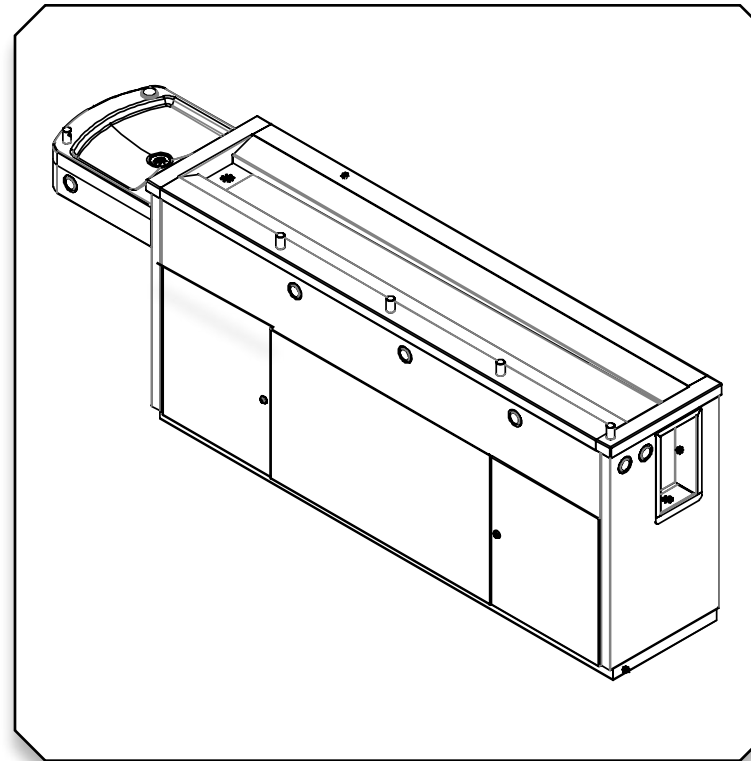

DETALLE DE PIEZAS

MANGUERA DE GRADO ALIMENTICIO

LLAVE DE PASO CONTROLADORA DE FLUJO

CÉSPOL AJUSTABLE

BOQUILLA

BOTÓN ACCIONADOR

BEBEDERO PRIMARIA 7 SALIDAS: PI-03

DIMENSIONES