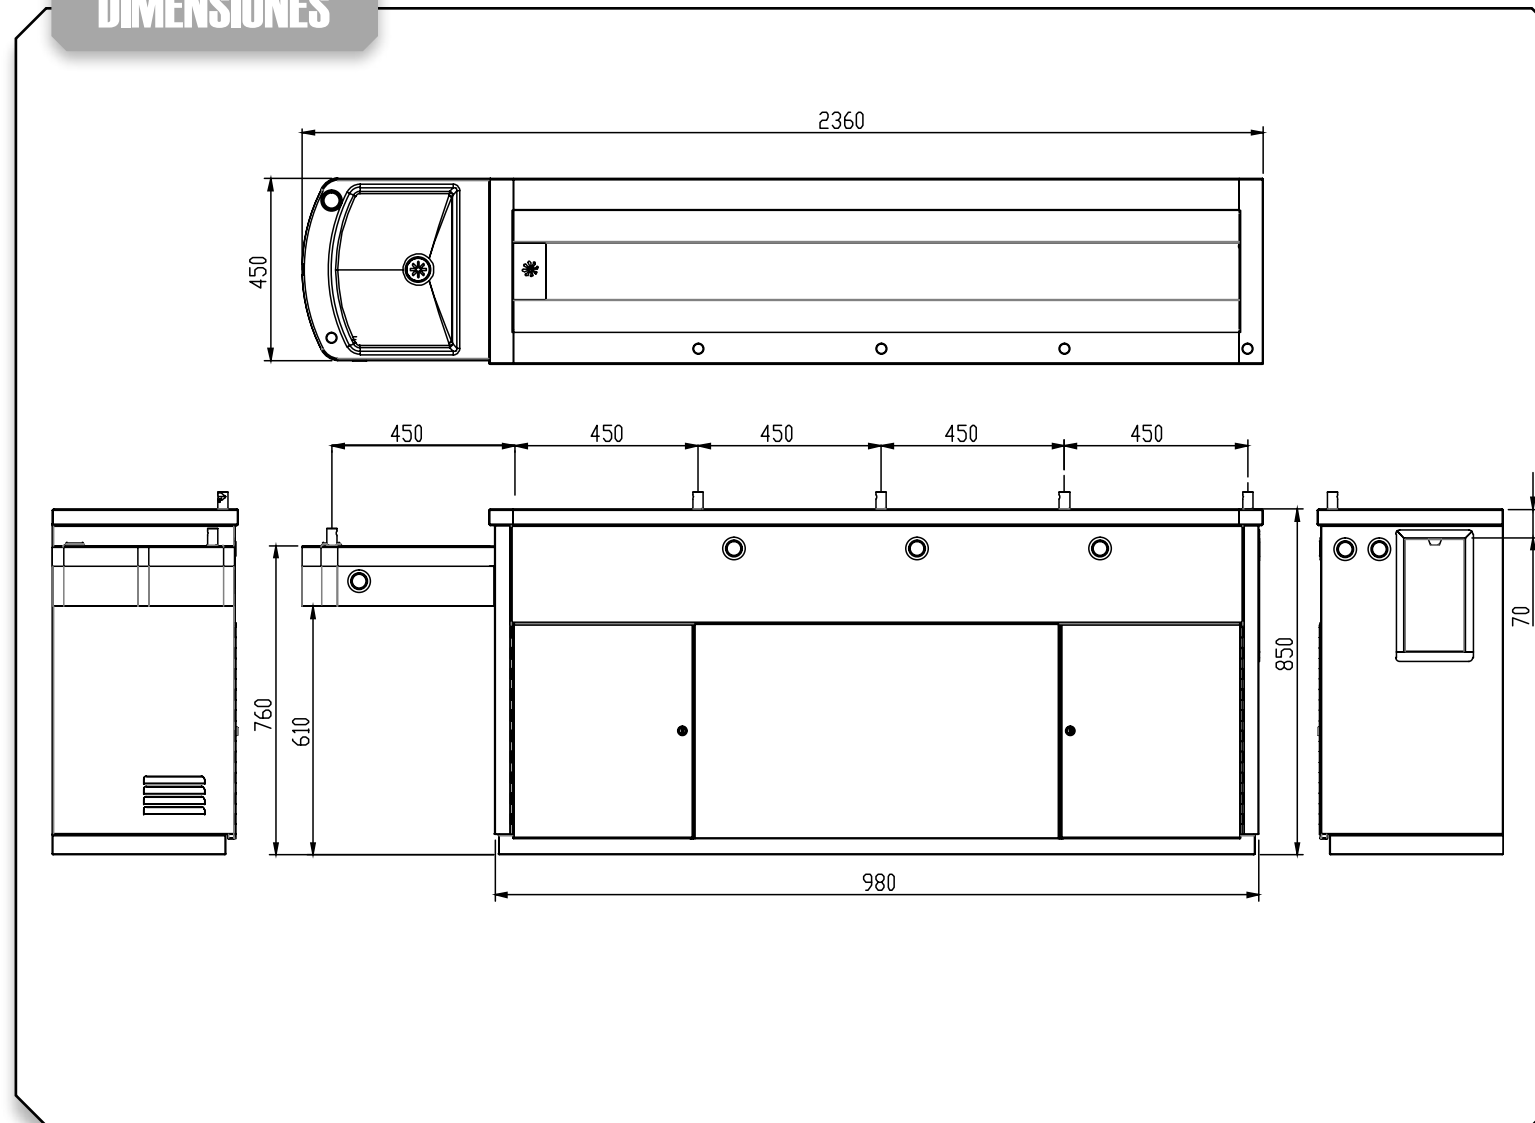

DETALLE DE PIEZAS

MANGUERA DE GRADO ALIMENTICIO

LLAVE DE PASO CONTROLADORA DE FLUJO

CÉSPOL AJUSTABLE

BOQUILLA

BOTÓN ACCIONADOR

BEBEDERO PRIMARIA 7 SALIDAS: PI-03

DIMENSIONES