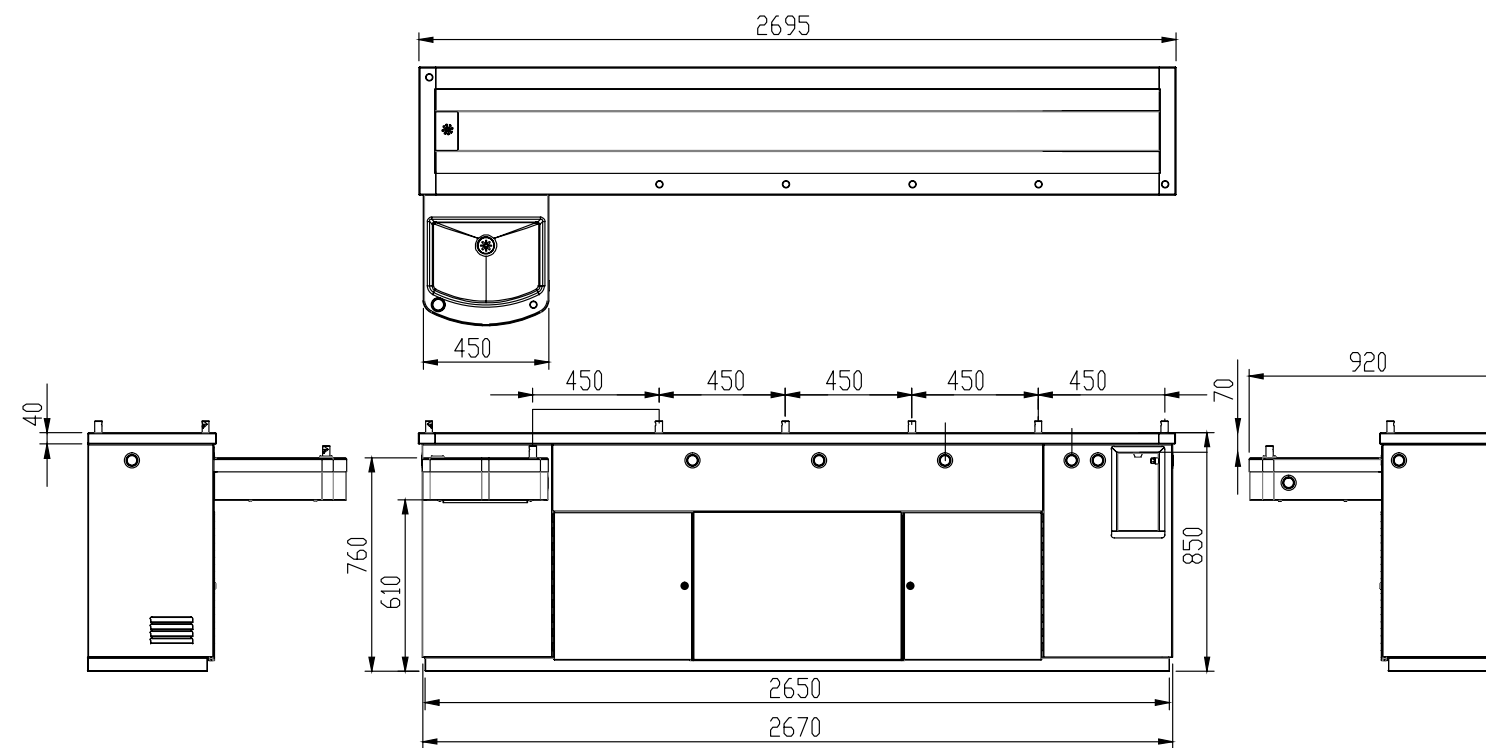

DETALLE DE PIEZAS

MANGUERA DE GRADO ALIMENTICIO

LLAVE DE PASO CONTROLADORA DE FLUJO

CÉSPOL AJUSTABLE

BOQUILLA

BOTÓN ACCIONADOR

BEBEDERO PRIMARIA 8 SALIDAS: PI-04

DIMENSIONES