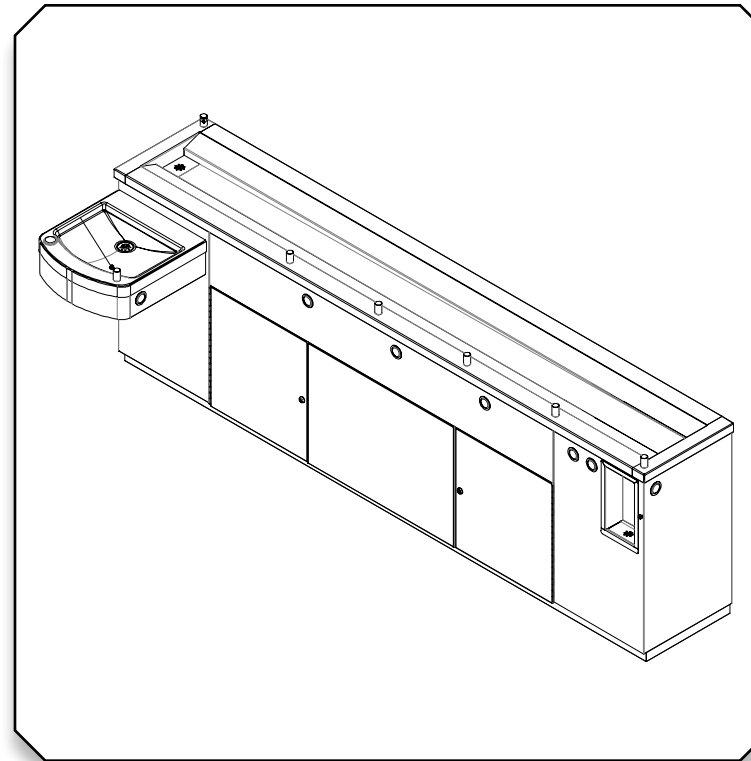

DETALLE DE PIEZAS

MANGUERA DE GRADO ALIMENTICIO

LLAVE DE PASO CONTROLADORA DE FLUJO

CÉSPOL AJUSTABLE

BOQUILLA

BOTÓN ACCIONADOR

BEBEDERO PRIMARIA 8 SALIDAS: PI-04

DIMENSIONES